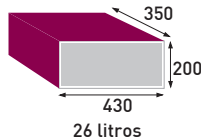

OPERATIVIDAD

Supra facilita al hotel la gestión de la caja fuerte, ofreciendo unas altas prestaciones para satisfacer a huéspedes exigentes.

características físicas

Acero al carbono	SÍ
Espesor acero (mm) Cuerpo / Puerta	2 / 5
Pantalla	6
Luz LED interior	SÍ
Moqueta interior	SÍ
Baterías alcalinas (incluidas)	4 AA
Fijación	Base y Fondo
Color	Negro
Color opcional	Carta RAL
Silenciadores de cierre	SÍ
Apertura izquierdas	OP
Corte láser	OP
Cerros de acero	SÍ
Bisagras ocultas	SÍ
Pintura anticorrosión	SÍ
Apertura con resorte	SÍ

accesorios opcionales

- Cerradura corte activación
- Base de enchufe multizona en el interior
- Alimentación eléctrica, evita el uso de pilas y minimiza el mantenimiento

funciones

Cierre	Motorizado
Apertura	Código
Código numérico	3 a 6
Apertura con tarjeta	OP
Auditoría (aperturas + cierres)	100 + 100
Llave apertura emergencia	SÍ
Código máster apertura emergencia	SÍ
Señal acústica y visual	SÍ
Impresora auditoria	OP
Mando gestión	OP
Cerradura corte activación	OP
Enchufe multizona	OP
Conexión eléctrica	OP

prestaciones AD HOC proyectos

Cambio de dimensiones

Puerta con apertura a izquierda

Cambio de color, carta RAL

110°
Gran apertura

Apertura con tarjeta,
modelo Supra-Card

dimensiones disponibles

standard

pad

laptop 15

laptop 17

folder