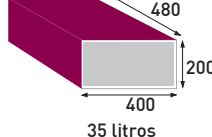

OPERATIVIDAD

Supra facilita al hotel la gestión de la caja fuerte, ofreciendo unas altas prestaciones para satisfacer a huéspedes exigentes.

características físicas

Acero al carbono	SÍ
Espesor acero (mm) Cuerpo / Puerta	2 / 5
Pantalla	6
Luz LED interior	SÍ
Moqueta interior	SÍ
Baterías alcalinas (incluidas)	4 AA
Fijación	Base y Fondo
Color	Negro
Color opcional	Carta RAL
Silenciadores de cierre	SÍ
Apertura izquierdas	OP
Corte láser	OP
Cerros de acero	SÍ
Bisagras ocultas	SÍ
Pintura anticorrosión	SÍ
Apertura con resorte	SÍ

accesorios opcionales

- Cerradura corte activación
- Base de enchufe multizona en el interior
- Alimentación eléctrica, evita el uso de pilas y minimiza el mantenimiento

funciones

Cierre	Motorizado
Apertura	Código
Código numérico	3 a 6
Apertura con tarjeta	OP
Auditoría (aperturas + cierres)	100 + 100
Llave apertura emergencia	SÍ
Código máster apertura emergencia	SÍ
Señal acústica y visual	SÍ
Impresora auditoria	OP
Mando gestión	OP
Cerradura corte activación	OP
Enchufe multizona	OP
Conexión eléctrica	OP

prestaciones AD HOC proyectos

Cambio de dimensiones

Puerta con apertura a izquierda

Cambio de color, carta RAL

110°
Gran apertura

Apertura con tarjeta,
modelo Supra-Card

dimensiones disponibles

standard

pad

laptop 15

laptop 17

folder